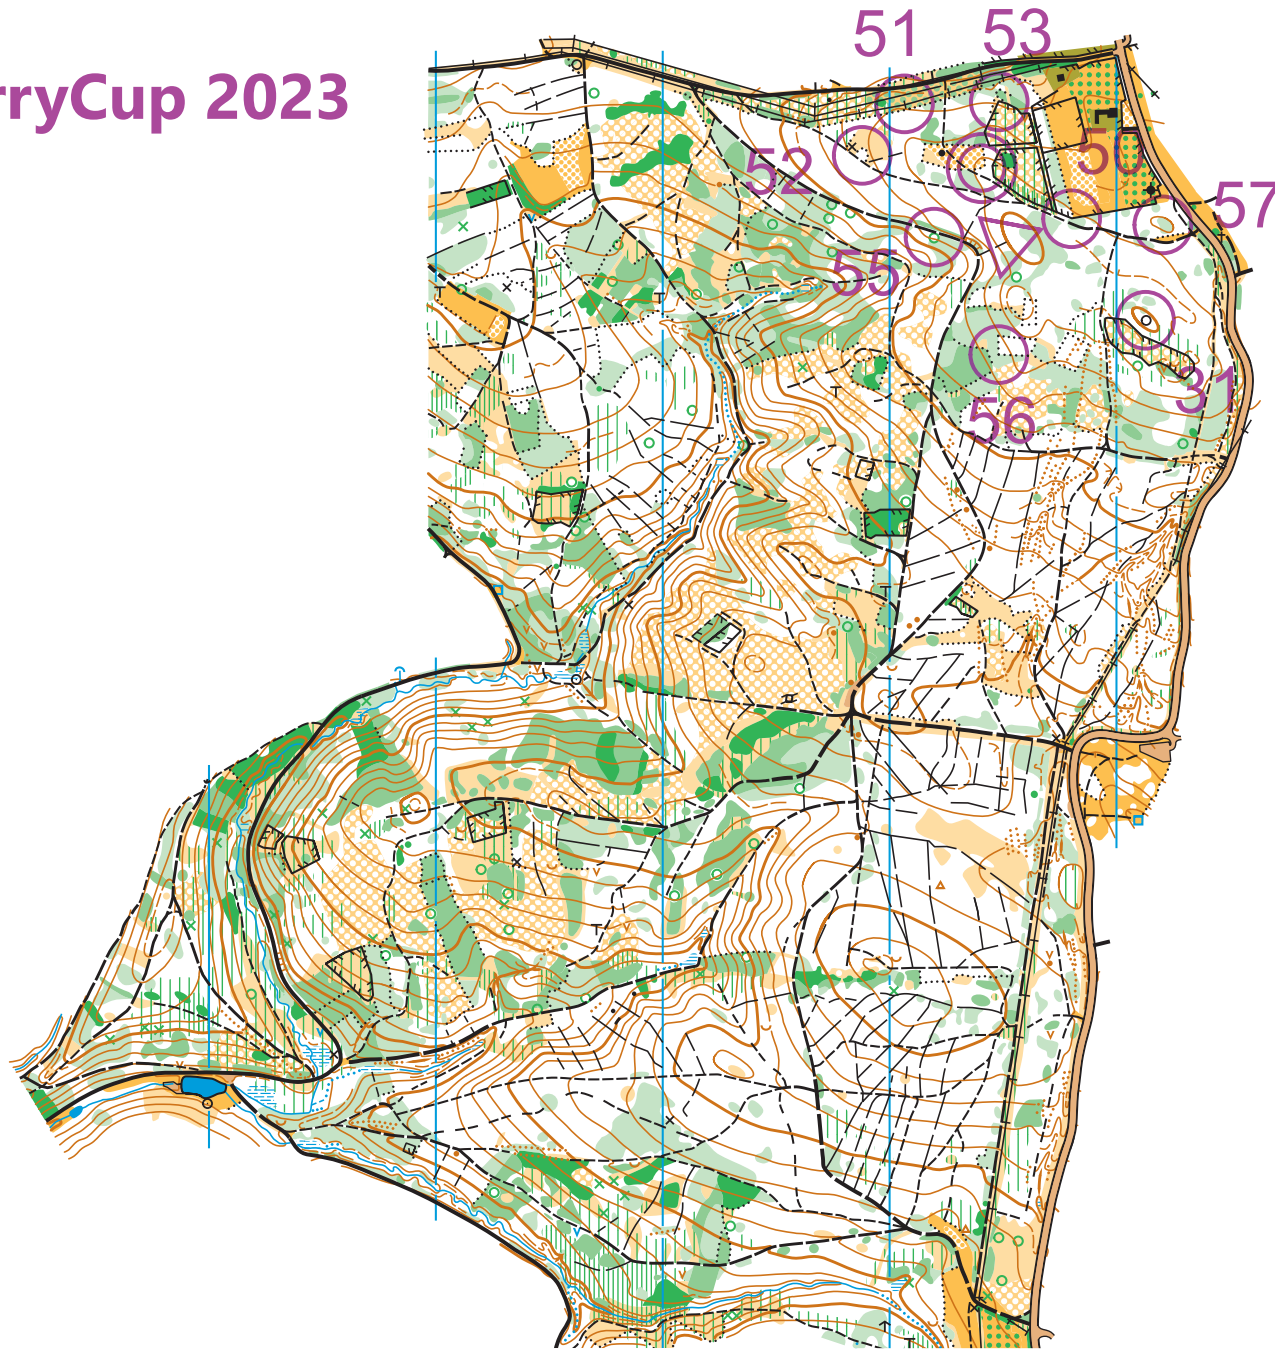

JerryCup 2023

SC

JerryCup 2023				
SC		1,4 km		
▷		⋯		↗
1	50	↖		∨
2	53	↖		∧
3	51	⊗		
4	52	◇		
5	55	△	✿	
6	56	↙		└
7	31	⊙		
8	57	○		
○		250 m		

R 1	R 2	R 3	R 4	R 5	R 6	R 7	R 8	R 9	R 10	R 11	R 12
-----	-----	-----	-----	-----	-----	-----	-----	-----	------	------	------