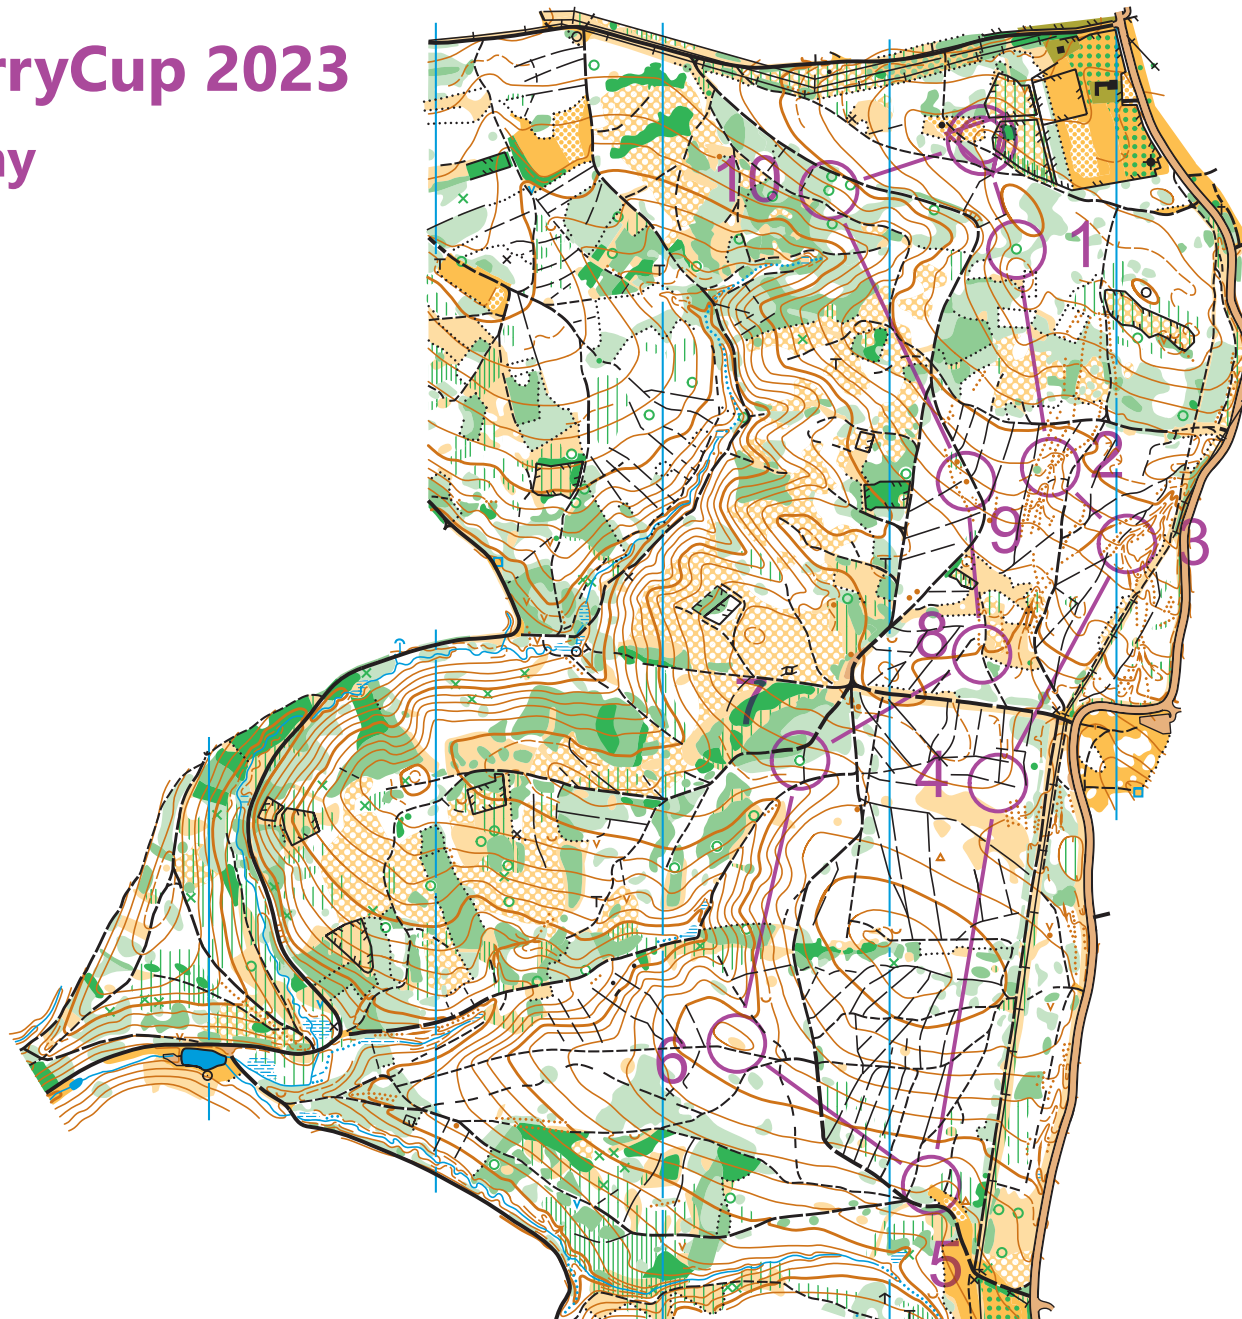

JerryCup 2023

Ženy

JerryCup 2023					
Ženy		3,3 km			
▷		▲			
1	54	▲	✿		
2	41	▨	▨	∇	
3	32	∩	▨	∇	
4	35	▨	▨	∇	
5	34	○			○
6	33	○			
7	36	▲	✿		
8	43	▨	▨	∇	
9	44	●			
10	40	▲	✿		
○	<	210 m		>	◎

R ¹	R ²	R ³	R ⁴	R ⁵	R ⁶	R ⁷	R ⁸	R ⁹	R ¹⁰	R ¹¹	R ¹²
----------------	----------------	----------------	----------------	----------------	----------------	----------------	----------------	----------------	-----------------	-----------------	-----------------